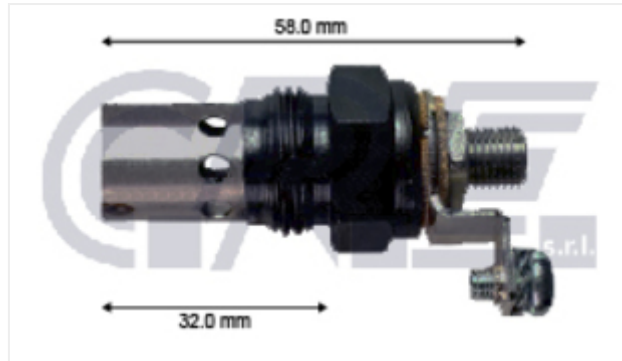

### Detalles del producto

<b>Referencia</b>	TS121
<b>Marca</b>	NCRE

### Descripción del producto

Calentador para motor diésel C.R.E. tipo antorcha que mediante una llama calienta el aire de admisión y facilita el arranque en frío.

Se requiere el uso de llave dinamométrica para su instalación.

### Datos técnicos

<b>Voltios</b>	12
<b>Rosca principal</b>	1/2
<b>Largo</b>	58
<b>Largo 2</b>	32
<b>Rosca 2</b>	3/8
<b>Llave</b>	24
<b>Cm3/min</b>	2-3,2

<b>Combustible</b>	#REF!
--------------------	-------