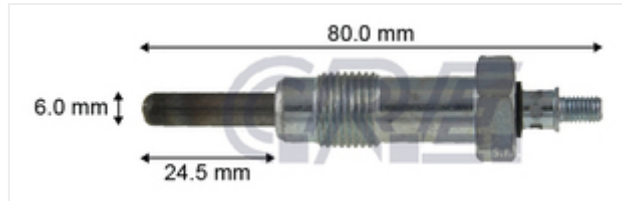

### Detalles del producto

<b>Referencia</b>	LA500
<b>Marca</b>	NCRE

### Descripción del producto

Calentador para motor diésel C.R.E. de alta calidad, con tecnología de doble filamento de encendido rápido y largo post-calentamiento. Calidad OE.

Se requiere el uso de llave dinamométrica para su instalación.

### Datos técnicos

<b>EAN</b>	8436542842273
<b>Voltios</b>	9.5
<b>Tiempo</b>	<12
<b>Rosca principal</b>	14x1,25
<b>Rosca (apriete)</b>	15...25
<b>Largo</b>	80
<b>Largo 2</b>	24.5
<b>Rosca 2</b>	M5
<b>Rosca 2 (apriete)</b>	3 - 4
<b>Diámetro</b>	6