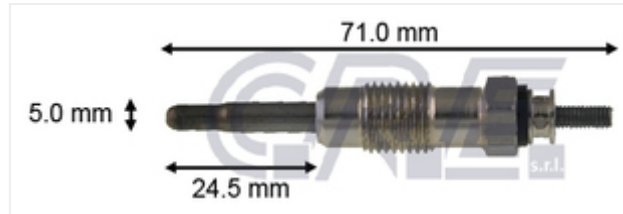

Calentador para Fiat - Lancia

13,92 € IVA no incluido

Detalles del producto

Referencia	GX67
Marca	NCRE

Descripción del producto

Calentador para motor diésel C.R.E. de alta calidad, con tecnología de doble filamento de encendido rápido y largo post-calentamiento. Calidad OE.

Se requiere el uso de llave dinamométrica para su instalación.

Referencia: GX67

Datos técnicos

EAN	8436542841337
Voltios	11
Tiempo	<5
Rosca principal	12x1,25
Rosca (apriete)	15...25
Largo	71
Largo 2	24.5
Rosca 2	M4
Rosca 2 (apriete)	1 - 1,5
Diámetro	5