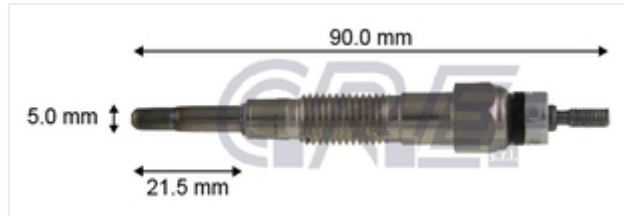

Calentador para Nissan

38,50 € IVA no incluido

Detalles del producto

Referencia	JA89
Marca	NCRE

Descripción del producto

Calentador para motor diésel C.R.E. de alta calidad, con tecnología de doble filamento de encendido rápido y largo post-calentamiento. Calidad OE.

Se requiere el uso de llave dinamométrica para su instalación.

Referencia: JA89

Datos técnicos

EAN	8436542842167
Voltios	6.5
Tiempo	<5
Rosca principal	10x1,25
Rosca (apriete)	15...20
Largo	90
Largo 2	21.5
Rosca 2	M4
Rosca 2 (apriete)	1 - 1,5
Diámetro	5