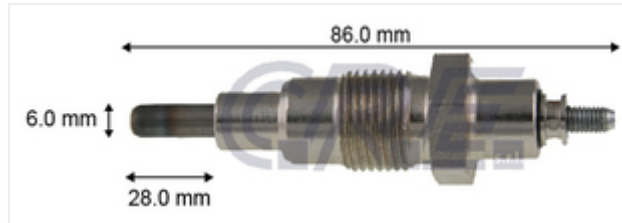

Calentador para Aro - KHD - Mevosa

25,95 € IVA no incluido

Detalles del producto

Referencia	LA800
Marca	NCRE

Descripción del producto

Calentador para motor diésel C.R.E. de alta calidad, con tecnología de doble filamento de encendido rápido y largo post-calentamiento. Calidad OE.

Se requiere el uso de llave dinamométrica para su instalación.

Referencia: LA800

Datos técnicos

EAN	8436542842334
Voltios	9.5
Tiempo	<12
Rosca principal	18x1,5
Rosca (apriete)	20...30
Largo	86
Largo 2	28
Rosca 2	M5
Rosca 2 (apriete)	3 - 4

Diámetro	6
Llave	21
Combustible	#REF!