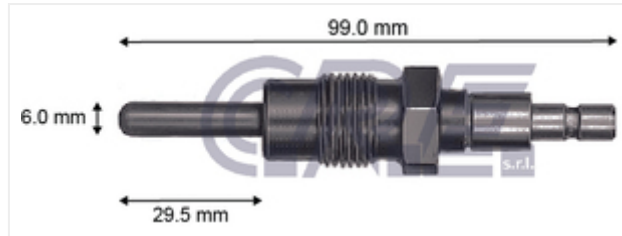

Calentador para Bodoni - Fiat

32,90 € IVA no incluido

Detalles del producto

Referencia	LA101
Marca	NCRE

Descripción del producto

Calentador para motor diésel C.R.E. de alta calidad, con tecnología de doble filamento de encendido rápido y largo post-calentamiento. Calidad OE.

Se requiere el uso de llave dinamométrica para su instalación.

Referencia: LA101

Datos técnicos

EAN	8436542842211
Voltios	12
Tiempo	<12
Rosca principal	18x1,5
Rosca (apriete)	20...30
Largo	99
Largo 2	29.5
Rosca 2	Plug
Rosca 2 (apriete)	-

Diámetro	6
Llave	19
Combustible	#REF!